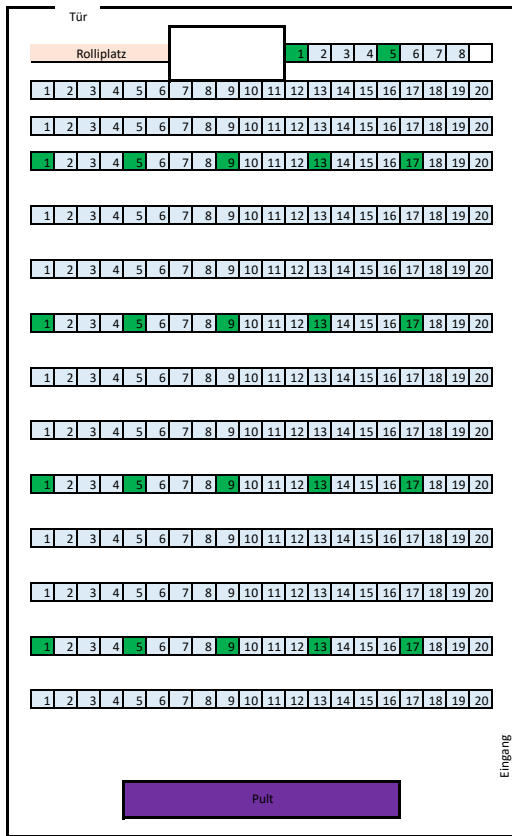

HRS7 C2 - HS Physiologie

Reihe
14
13
12
11
10
9
8
7
6
5
4
3
2
1

Anzahl Sitzplätze/Reihe		
	R	C
	8	2
	20	0
	20	0
	20	5
	20	0
	20	0
	20	5
	20	0
	20	0
	20	5
	20	0
	20	5
	20	0
	20	5
	20	0
	20	5
	20	0
Summe	268	22

Legende

- Fenster
- Eingang
- NeinAusgang
- hellblau Sitz mit Tisch
- weiß Sitz ohne Tisch
- orange Rollstuhl
- Pult
- Stand 09.06.2020
- Bei Bedarf: Zusatzinformation
- R Reguläre Anzahl
- C coronabedingte Anzahl

Daten zum Raum

Gebäude: HRS7
 Raumnummer: C2
 Raumname: HS. Physiologie
 Anzahl Sitzplätze regulär: 268
 Quadratmeter: 254,4

CORONA
 Anzahl Plätze: 22

Tischgröße
 Länge:
 Breite: