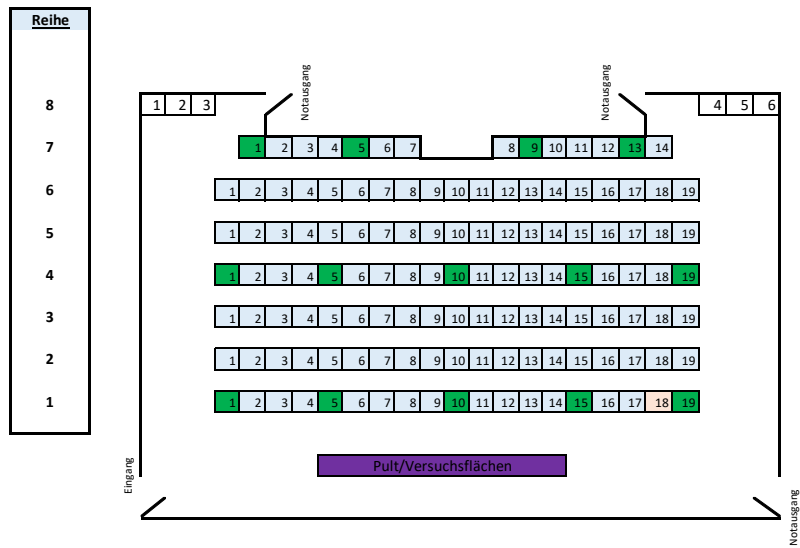

# LMS 12, R. 7 - HS Geowissenschaften

Anzahl Sitzplätze/Reihe	
R	C
6	
14	4
19	
19	
19	5
19	
19	
19	5
<b>Summe</b>	<b>14</b>

**Legende**

- hellblau Sitz mit Tisch
- weiß Sitz ohne Tisch
- orange Rollstuhl
- Pult
- Stand 09.06.2020
- Bei Bedarf: Zusatzinformation
- R Reguläre Anzahl
- C coronabedingte Anzahl

**Daten zum Raum**

- Gebäude: LMS 12
- Raumnummer: R. 7
- Raumname: Hörsaal Geowissenschaften
- Anzahl Sitzplätze regulär: 134
- Quadratmeter: 122,05
- CORONA Anzahl Plätze: 14
- Tischgröße: Länge: 10 m pro Reihe, Breite: 30 cm