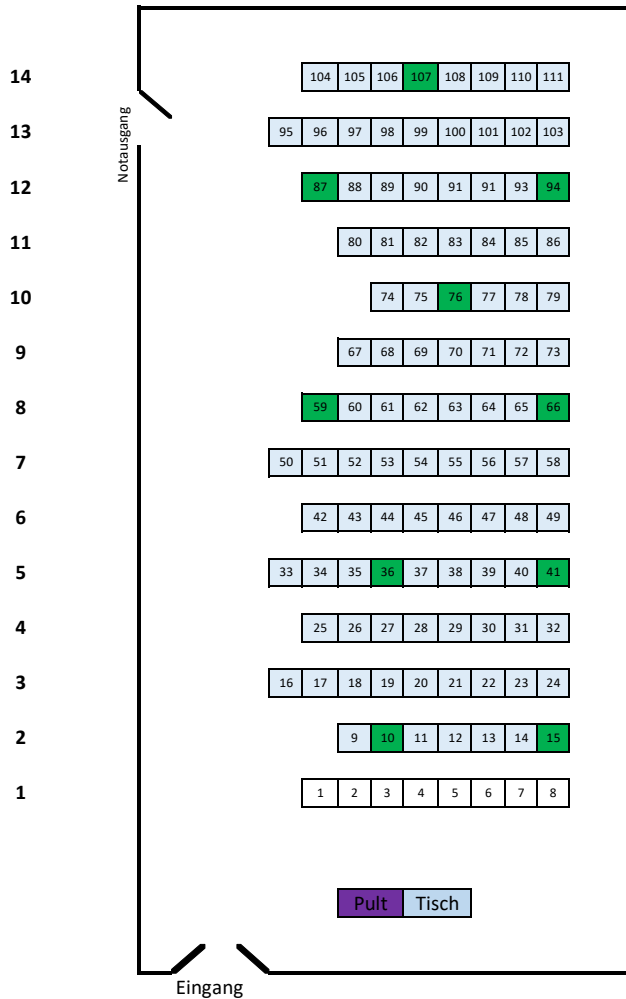

# MES 6 - Max-Eyth-Hörsaal

Reihe

Anzahl Sitzplätze/Reihe	
R	C
8	1
9	
8	2
7	
6	1
7	
8	2
9	
8	
9	2
8	
9	
7	2
8	
<b>Summe</b>	<b>111</b>
	<b>10</b>

## Legende

hellblau	Sitz mit Tisch
weiß	Sitz ohne Tisch
orange	Rollstuhl
	Pult
Stand	09.06.2020

Bei Bedarf: Zusatzinformation

R	Reguläre Anzahl
C	coronabedingte Anzahl

## Daten zum Raum

Gebäude:	MES 6
Raumnummer:	R. 04
Raumname:	Max-Eyth-Hörsaal
Anzahl Sitzplätze regulär:	111
Quadratmeter:	115,07

CORONA	
Anzahl Plätze:	10

Tischgröße	
Länge:	durchgängige Reihen
Breite:	26 cm

Fenster

Eingang

Notausgang