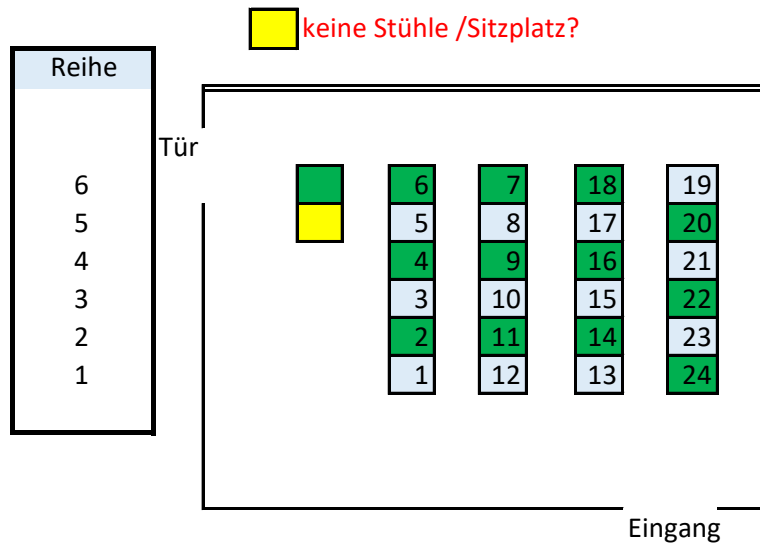

ABG5/7 Raum E10 Biologie Kursraum

Anzahl Sitzplätze/Reihe

	R	C
	4	4
	4	1
	4	3
	4	1
	4	3
	4	1
Summe	24	13

Legende

	Fenster
	Eingang
	Notausgang
hellblau	Sitz mit Tisch
weiß	Sitz ohne Tisch
orange	Rollstuhl
Stand	22.06.2020
Bei Bedarf: Zusatzinformation	
R	Reguläre Anzahl
C	coronabedingte Anzahl

Daten zum Raum

Gebäude:	ABG7
Raumnummer:	E10
Raumname:	Biologie Kursraum
Anzahl Sitzplätze regulär:	24
Raumgröße in qm:	76,23
CORONA	
Anzahl Plätze:	13
Tischgröße	
Länge:	
Breite:	