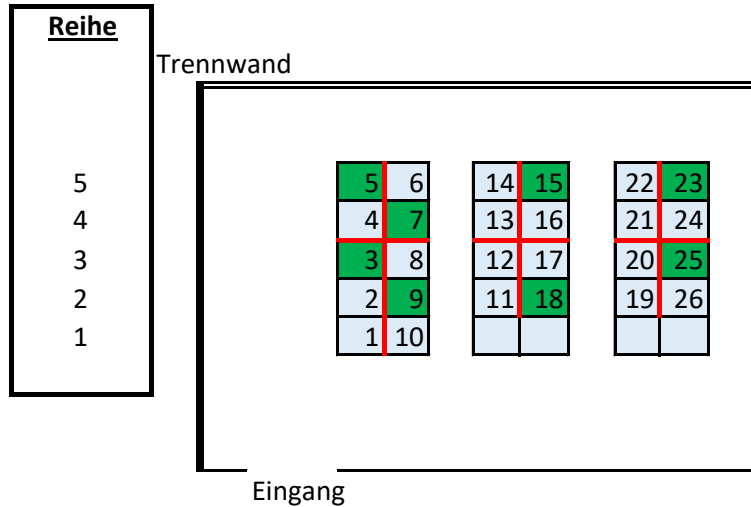

ABG5/7 Raum E7

Botanik Kursraum Physiologie (S1)

Anzahl Sitzplätze/Reihe	
R	C
6	3
6	1
6	2
6	2
2	0
Summe	26
	8

Sitzplnr.

Legende

hellblau	Sitz mit Tisch
weiß	Sitz ohne Tisch
orange	Rollstuhl

Stand 22.06.2020

Bei Bedarf: Zusatzinformation

R Reguläre Anzahl

C coronabedingte Anzahl

— Folienwände als Spuckschutz

Daten zum Raum

Gebäude:	ABG7
Raumnummer:	E7
Raumname:	Botanik Kursraum Physiologie
Anzahl Sitzplätze regulär:	26
Quadratmeter:	77

CORONA	
Anzahl Plätze:	8

Tischgröße
Länge:
Breite: