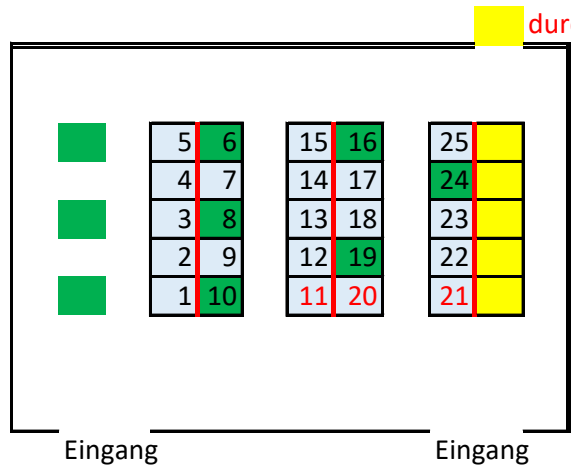

ABG5/7 Raum E8

Botanik Kursraum Physiologie (S1)

Reihe
5
4
3
2
1

durch Trennwand nicht nutzbar

Unklar, wieviele Plätze genutzt werden können

25

Sitzplnr.

Anzahl Sitzplätze/Reihe	
R	C
	3
	1
	2
	1
	2
Summe	9

Legende

hellblau	Sitz mit Tisch
weiß	Sitz ohne Tisch
orange	Rollstuhl

Stand 09.06.2020

Bei Bedarf: Zusatzinformation

R Reguläre Anzahl

C coronabedingte Anzahl

— Folienwände als Spuckschutz

Daten zum Raum

Gebäude:	ABG7
Raumnummer:	E8
Raumname:	Botanik Kursraum Physiologie
Anzahl Sitzplätze regulär:	25
Quadratmeter:	74,2

CORONA	
Anzahl Plätze:	9

Tischgröße
Länge:
Breite:

Bei jeder Bewegung im Raum ist ein Mundschutz zu tragen!