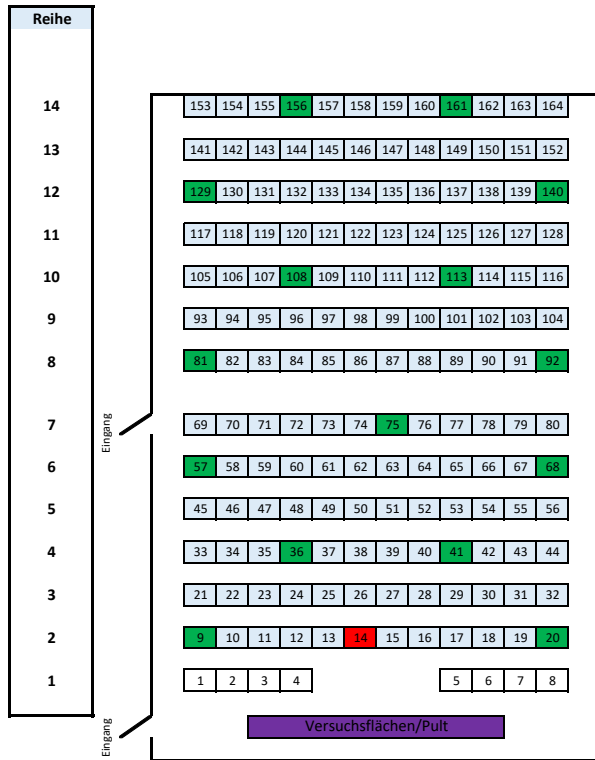

DW 17, R. 26 - Hörsaal

Anzahl Sitzplätze/Reihe	
R	C
12	2
12	
12	2
12	
12	2
12	
12	2
12	1
12	2
12	
12	2
12	
8	
Summe	15

Legende

hellblau	Sitz mit Tisch
weiß	Sitz ohne Tisch
orange	Rollstuhl
lila	Pult
Stand	12.06.2020

Bei Bedarf: Zusatzinformation

R	Reguläre Anzahl
C	coronabedingte Anzahl

Daten zum Raum

Gebäude:	DW 17
Raumnummer:	R. 26
Raumname:	Hörsaal
Anzahl Sitzplätze regulär:	164
Quadratmeter:	113,32

CORONA	
Anzahl Plätze:	15

Tischgröße	
Tiefe:	28cm
Breite:	durchgehende fest montierte Reihe

■ Sitz defekt/keine Sitzschale vorhanden