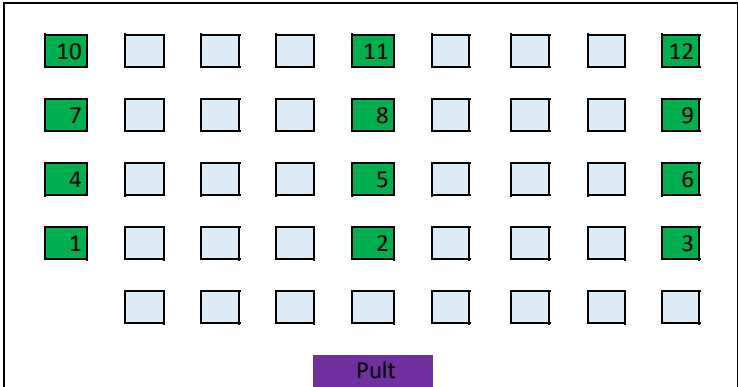

# GBS76 - Neuer Seminarraum

Reihe
5
4
3
2
1

Anzahl Sitzplätze/Reihe		
	R	C
		3
		3
		3
		3
Summe	0	12

### Legende

hellblau	Sitz mit Tisch
weiß	Sitz ohne Tisch
orange	Rollstuhl
Pult	
Stand	09.06.2020

R	Reguläre Anzahl
C	coronabedingte Anzahl

### Daten zum Raum

Gebäude:	GBS 76
Raumnummer:	
Raumname:	Neuer Seminarraum
Anzahl Sitzplätze regulär:	56
Quadratmeter:	95,69

CORONA	
Anzahl Plätze:	12

Tischgröße	
Länge:	
Breite:	