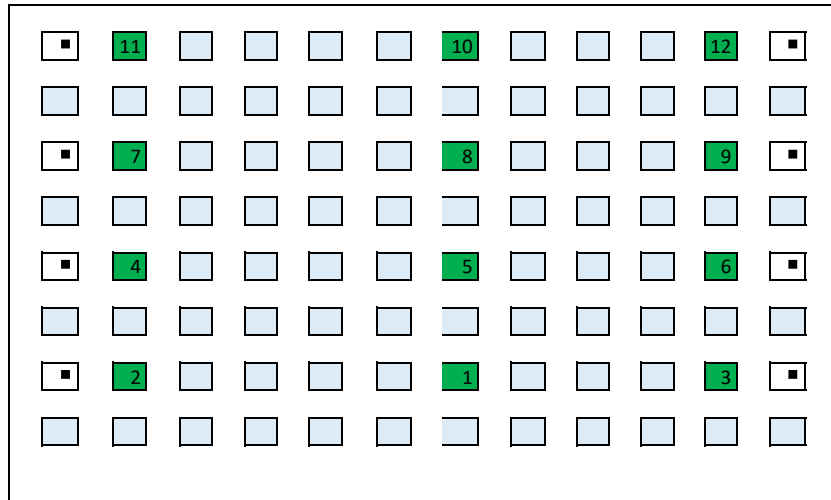

## GW9 - Kleiner Hörsaal

Reihe
8
7
6
5
4
3
2
1

Anzahl Sitzplätze/Reihe	
R	C
10	3
12	
10	3
12	
10	3
12	
10	3
12	
10	3
12	
10	3
12	
<b>Summe</b>	<b>88</b>
	<b>12</b>

### Legende

Fenster	Eingang	Notausgang	hellblau Sitz mit Tisch
			weiß Sitz ohne Tisch
			orange Rollstuhl
			Pult
			Stand 09.06.2020
			■ Schrank
			R Reguläre Anzahl
			C coronabedingte Anzahl

### Daten zum Raum

Gebäude:	GW9
Raumnummer:	
Raumname:	Kleiner Hörsaal
Anzahl Sitzplätze regulär:	88
Quadratmeter:	148,69
CORONA	
Anzahl Plätze:	12
Tischgröße	
Länge:	
Breite:	