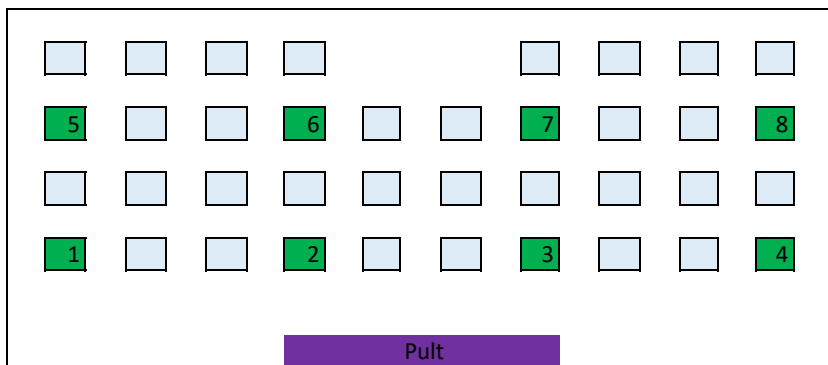

GW9 - Kurssaal

Reihe
4
3
2
1

Anzahl Sitzplätze/Reihe	
R	C
8	
10	4
10	
10	4
Summe	38
	8

Legende

Stand 09.06.2020

R Reguläre Anzahl

C coronabedingte Anzahl

Daten zum Raum

Gebäude:	GW9
Raumnummer:	
Raumname:	Kurssaal
Anzahl Sitzplätze regulär:	38
Quadratmeter:	139,83

CORONA	
Anzahl Plätze:	8

Tischgröße	
Länge:	
Breite:	