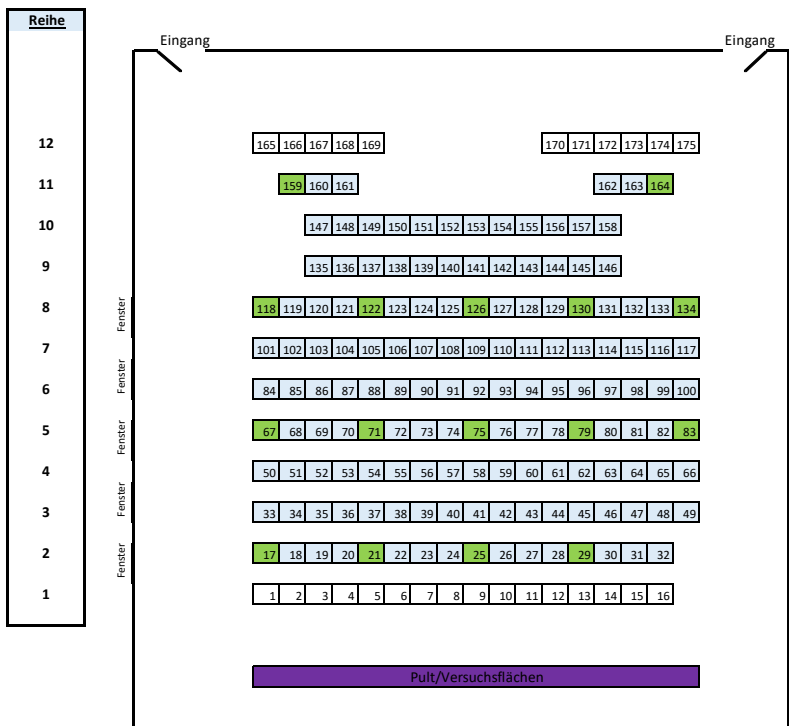

# HRS 4, R. 8 - Emil-Lang-Hörsaal

Anzahl Sitzplätze/Reihe	
R	C
11	
6	2
12	
12	
17	5
17	
17	
17	5
17	
17	
16	4
16	
<b>Summe</b>	<b>16</b>

### Legende

hellblau	Sitz mit Tisch
weiß	Sitz ohne Tisch
orange	Rollstuhl
purple	Pult

Stand 09.06.2020

Bei Bedarf: Zusatzinformation

R	Reguläre Anzahl
C	coronabedingte Anzahl

### Daten zum Raum

Gebäude:	HRS 4
Raumnummer:	R. 8
Raumname:	Emil-Lang-Hörsaal
Anzahl Sitzplätze regulär:	175
Quadratmeter:	163,93

CORONA	
Anzahl Plätze:	16

Tischgröße	
Tiefe:	28cm
Breite:	