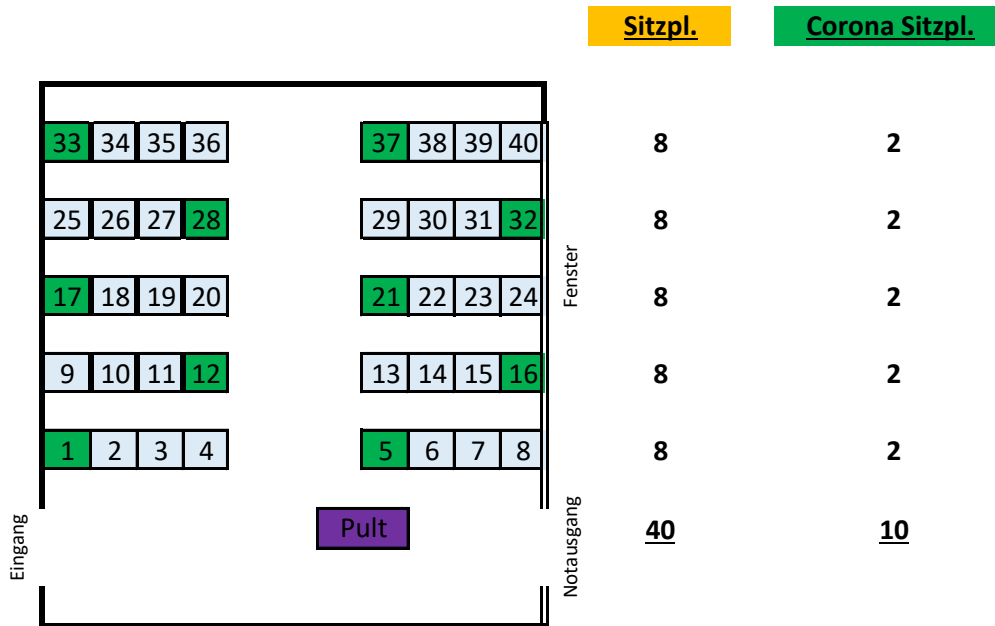

LMS11a - R.001

Reihe

Legende

hellblau	Sitz mit Tisch
weiß	Sitz ohne Tisch
orange	Rolliplatz
lila	Pult

Stand: 27.05.2020

Daten zum Raum

Gebäude:	LMS11a
Raumnummer:	
Raumname:	R.001
Anzahl Sitzplätze regulär:	40
Quadratmeter:	69,52

CORONA
Anzahl Plätze: 10

Tischgröße
Länge: 120 cm
Breite: 60 cm