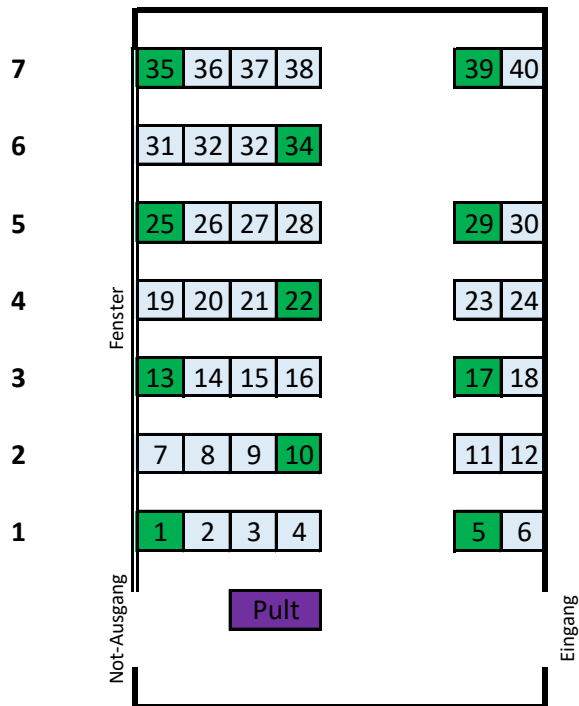

LMS11a - R.003

Reihe

Sitzpl.

Corona Sitzpl.

6	2
4	1
6	2
6	1
6	2
6	1
6	2
40	11

Legende

hellblau	Sitz mit Tisch
weiß	Sitz ohne Tisch
orange	Rolliplatz
	Pult

Stand: 27.05.2020

Daten zum Raum

Gebäude:	LMS11a
Raumnummer:	
Raumname:	R.003
Anzahl Sitzplätze regulär:	40
Quadratmeter:	69,52

CORONA

Anzahl Plätze: 11

Tischgröße

Länge: 120 cm

Breite: 60 cm