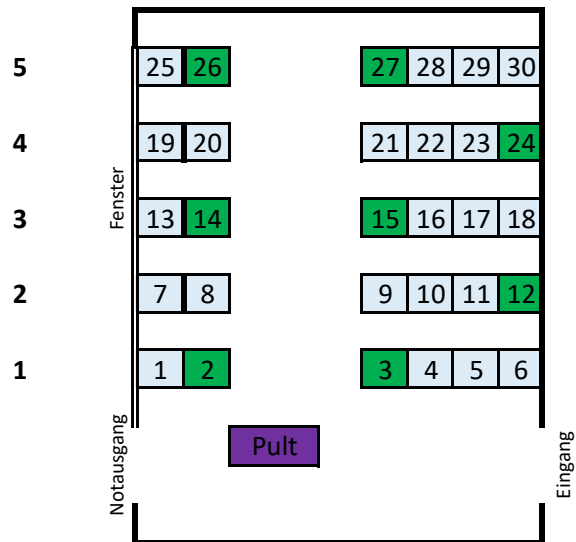

LMS11a - R.009

Reihe

Sitzpl.

Corona Sitzpl.

6	2
6	2
6	2
6	2
6	2
<u>30</u>	<u>8</u>

Legende

hellblau	Sitz mit Tisch
weiß	Sitz ohne Tisch
orange	Rolliplatz
lila	Pult

Stand: 27.05.2020

Daten zum Raum

Gebäude:	LMS11a
Raumnummer:	
Raumname:	R.009
Anzahl Sitzplätze:	30
Quadratmeter:	56,02

CORONA
Anzahl Plätze: 8

Tischgröße
Länge: 120 cm
Breite: 60 cm