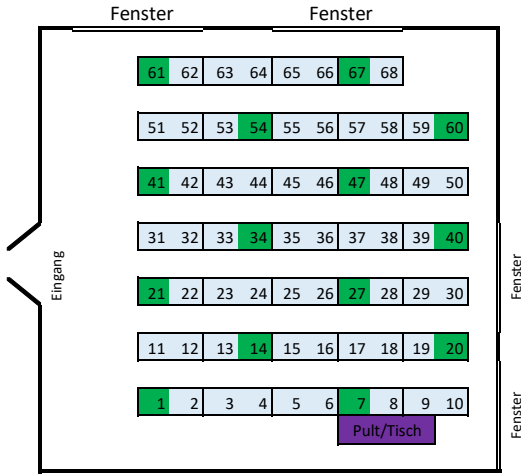

LMS 4, R. 424 Kleiner Hörsaal

Reihe
7
6
5
4
3
2
1

Anzahl Sitzplätze/Reihe	
R	C
8	2
10	2
10	2
10	2
10	2
10	2
10	2
Summe	68
	14

Legende

hellblau	Sitz mit Tisch
weiß	Sitz ohne Tisch
orange	Rollstuhl
	Pult

Stand 09.06.2020

Bei Bedarf: Zusatzinformation

R	Reguläre Anzahl
C	coronabedingte Anzahl

Daten zum Raum

Gebäude:	LMS 4
Raumnummer:	R. 424
Raumname:	Kleiner Hörsaal
Anzahl Sitzplätze regulär:	68
Quadratmeter:	95,76

CORONA	
Anzahl Plätze:	14

Tischgröße	
Tiefe:	60 cm
Breite:	120 cm