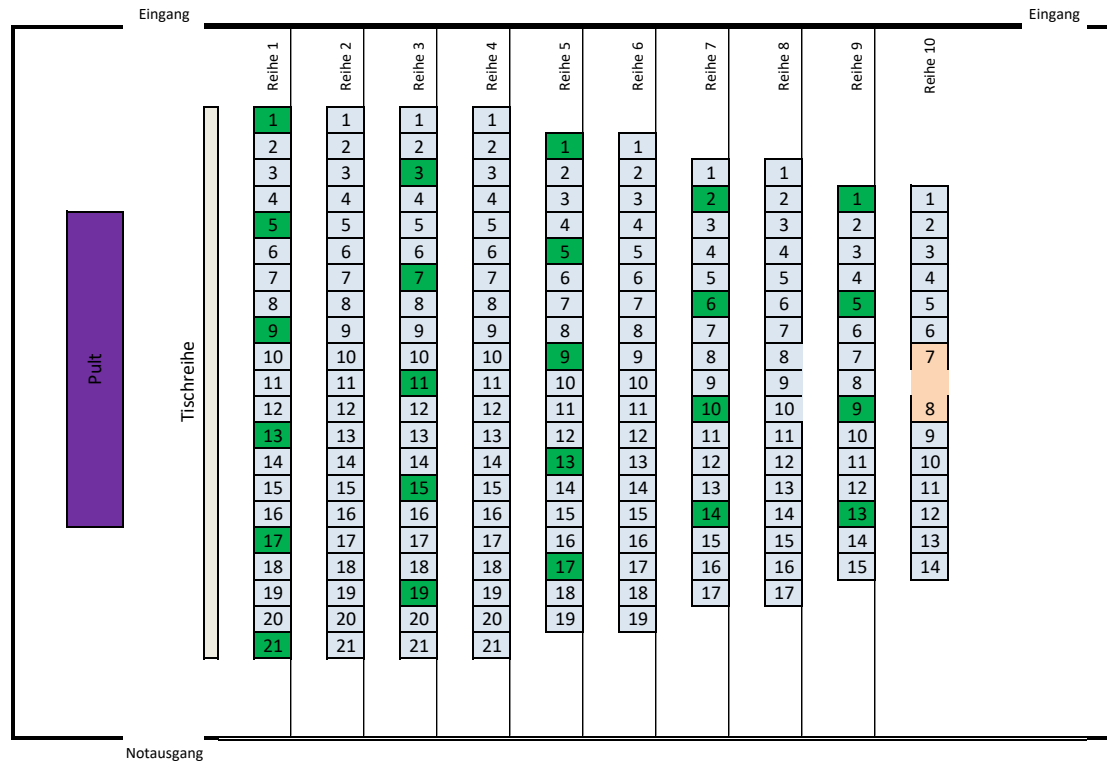

LMS 6 - Bestand 2015  
Hörsaal R.11 (Strahlenschutzseminar/PC)

Sitzplätze: 185

**Anzahl Sitzplätze/Reihe**

R	C
---	---

1	6
2	0
3	5
4	0
5	5
6	0
7	4
8	0
9	4
10	0
<b>Summe</b>	<b>185</b>

**Legende**

hellblau	Sitz mit Tisch (185)
weiß	Sitz ohne Tisch
orange	Rollstuhl
grün	Sitz mit halben Tisch (45)
	<b>Pult</b>

Stand 09.06.2020

Bei Bedarf: Zusatzinformation

**R** Reguläre Anzahl

**C** coronabedingte Anzahl

**Daten zum Raum**

Gebäude:	LMS6
Raumnummer:	R.11
Raumname:	HS alte PC
Anzahl Sitzplätze regulär:	185
Quadratmeter:	200,25

<b>CORONA</b>	
<b>Anzahl Plätze:</b>	<b>24</b>