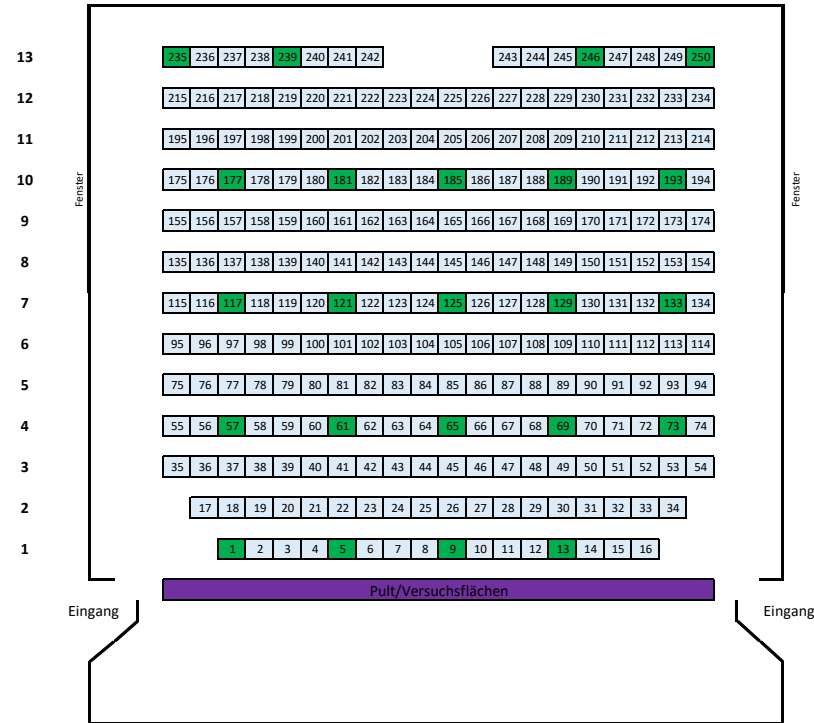

LS 13, R. 52 Hans-Geiger-Hörsaal

Reihe

Anzahl Sitzplätze/Reihe	
R	C
16	4
20	
20	
20	5
20	
20	5
20	
20	5
20	
18	
16	4
Summe	23

Legende

hellblau	Sitz mit Tisch
weiß	Sitz ohne Tisch
orange	Rollstuhl
lila	Pult

Stand 09.06.2020

Bei Bedarf: Zusatzinformation

R	Reguläre Anzahl
C	coronabedingte Anzahl

Daten zum Raum

Gebäude:	LS 13
Raumnummer:	R. 52
Raumname:	Hans-Geiger-Hörsaal
Anzahl Sitzplätze regulär:	250
Quadratmeter:	279,89

CORONA	
Anzahl Plätze:	23

Tischgröße	klappbar
Tiefe:	30 cm
Breite:	50 cm

Fenster
Eingang
Notausgang