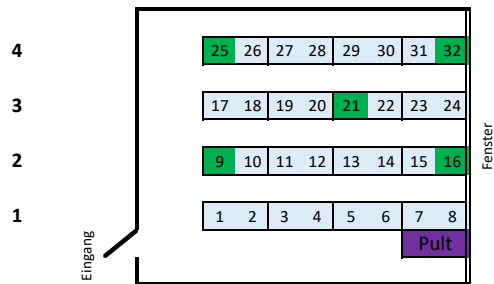

# LS 13, R. 61

## Reihe

<u>Anzahl Sitzplätze/Reihe</u>		
	R	C
	8	2
	8	1
	8	2
	8	0
<b>Summe</b>	<b>32</b>	<b>5</b>

### Legende

Eingang	hellblau	Sitz mit Tisch
	weiß	Sitz ohne Tisch
	orange	Rollstuhl
		Pult
Fenster	Stand	09.06.2020
	Bei Bedarf:	Zusatzinformation
Notausgang	R	Reguläre Anzahl
	C	coronabedingte Anzahl

### Daten zum Raum

Gebäude:	LS 13
Raumnummer:	R. 61
Raumname:	
Anzahl Sitzplätze regulär:	32
Quadratmeter:	48,74

<b>CORONA</b>	
Anzahl Plätze:	5

Tischgröße	
Tiefe:	60 cm
Breite:	120 cm