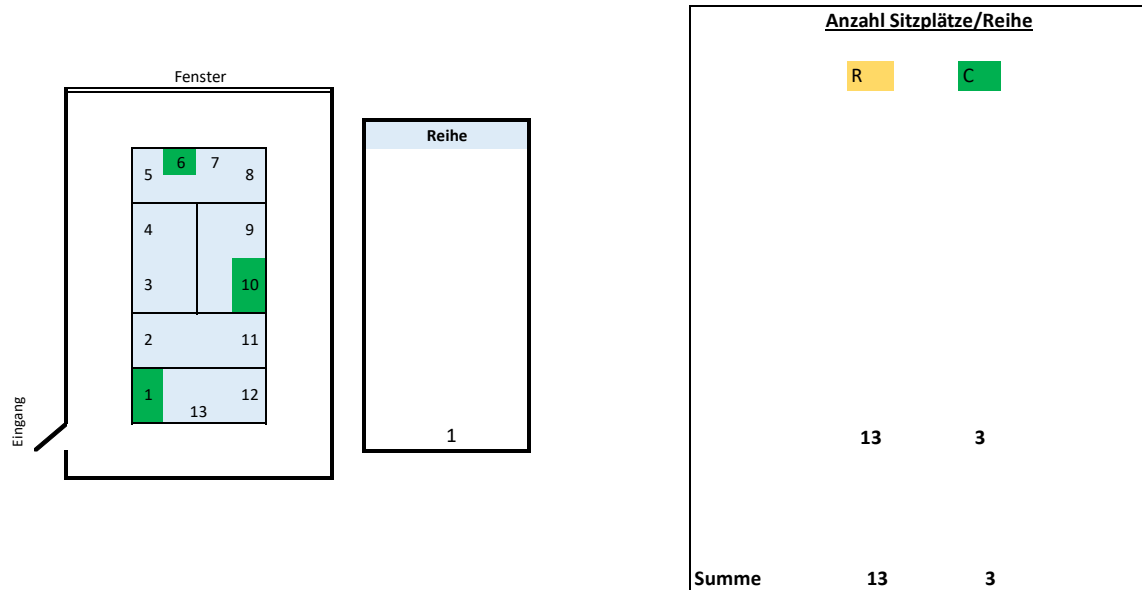

LS 15, R. 342 Konferenzraum Astrophysik

Legende

hellblau	Sitz mit Tisch
weiß	Sitz ohne Tisch
orange	Rollstuhl

Stand 09.06.2020

Bei Bedarf: Zusatzinformation

R	Reguläre Anzahl
C	coronabedingte Anzahl

Daten zum Raum

Gebäude:	LS 15
Raumnummer:	R. 342
Raumname:	Konferenzraum Astrophysik
Anzahl Sitzplätze regulär:	13
Quadratmeter:	25,22

CORONA	
Anzahl Plätze:	3

Tischgröße	
Tiefe:	80 cm
Breite:	160 cm

Fenster

Eingang

Notausgang