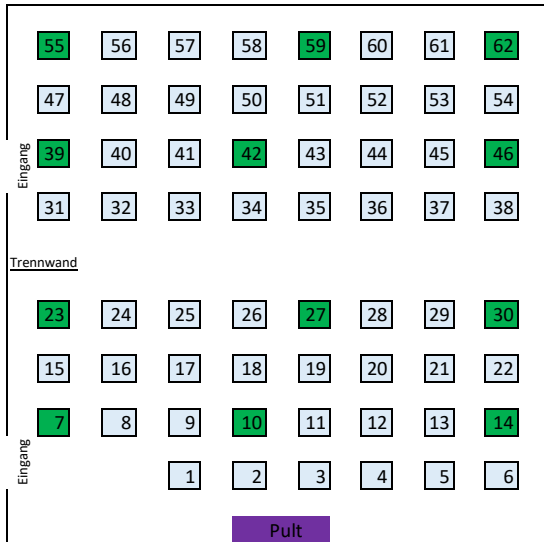

LS1 - Seminarraum 104 a+b

Reihe
8
7
6
5
4
3
2
1

Anzahl Sitzplätze/Reihe	
R	C
8	3
8	
8	3
8	
8	3
8	
8	3
6	
Summe	62
	12

Legende

hellblau	Sitz mit Tisch
weiß	Sitz ohne Tisch
orange	Rollstuhl
Pult	
Stand	09.06.2020

R	Reguläre Anzahl
C	coronabedingte Anzahl

Daten zum Raum

Gebäude:	LS1
Raumnummer:	104 a+b
Raumname:	Seminarraum
Anzahl Sitzplätze regulär:	62
Quadratmeter:	82,15

CORONA	
Anzahl Plätze:	12

Tischgröße
Länge:
Breite:

Fenster

Eingang

Notausgang