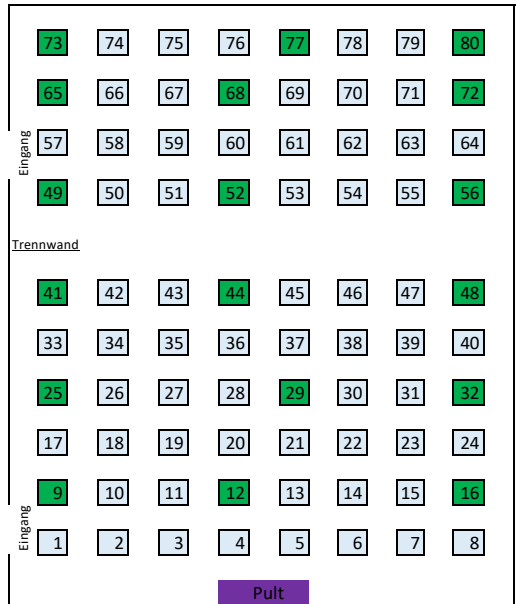

# LS1 - Seminarraum 106 a+b

Reihe
10
9
8
7
6
5
4
3
2
1

Anzahl Sitzplätze/Reihe	
R	C
8	3
8	3
8	
8	3
8	
8	3
8	
8	3
8	
8	3
<b>Summe</b>	<b>80    18</b>

### Legende

hellblau	Sitz mit Tisch
weiß	Sitz ohne Tisch
orange	Rollstuhl
Pult	
Stand	09.06.2020

R	Reguläre Anzahl
C	coronabedingte Anzahl

### Daten zum Raum

Gebäude:	LS1
Raumnummer:	106 a+b
Raumname:	Seminarraum
Anzahl Sitzplätze regulär:	80
Quadratmeter:	124,55

CORONA	
Anzahl Plätze:	18

Tischgröße
Länge:
Breite: