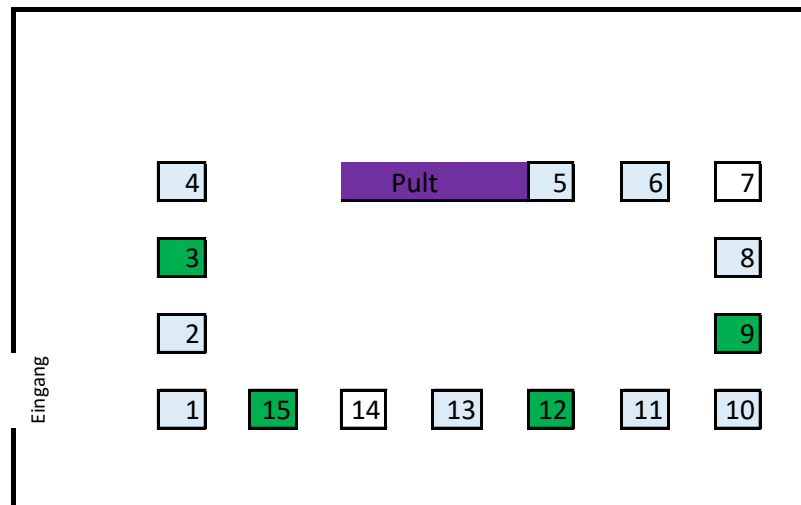

LS1 - Seminarraum 206

	R	C
1	15	5
Summe	15	5

ACHTUNG: Sehr kleiner Raum, keine Fenster zum Öffnen!!! Lüftung muß eingeschaltet werden!

Legende

Fenster	Eingang	Notausgang	hellblau	Sitz mit Tisch
			weiß	Sitz ohne Tisch
			orange	Rollstuhl
			Pult	
			Stand	23.06.2020

- R Reguläre Anzahl
- C coronabedingte Anzahl

Daten zum Raum

Gebäude:	LS1
Raumnummer:	206
Raumname:	Seminarraum
Anzahl Sitzplätze regulär:	15
Quadratmeter:	33,52

CORONA	
Anzahl Plätze:	5

Tischgröße	
Länge:	140
Breite:	60