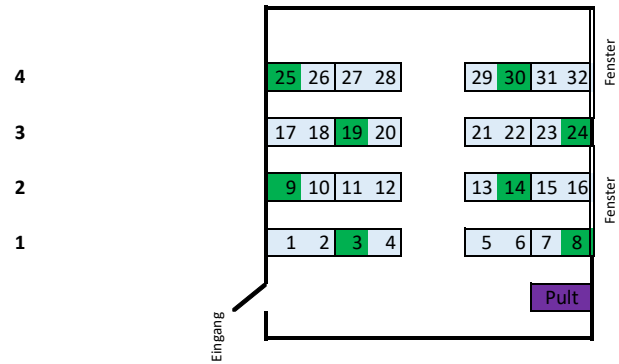

LS 13, R. 60

Reihe

<u>Anzahl Sitzplätze/Reihe</u>		
	R	C
	8	2
	8	2
	8	2
	8	2
Summe	32	8

Notausgang

Legende

hellblau	Sitz mit Tisch
weiß	Sitz ohne Tisch
orange	Rollstuhl
	Pult

Stand 09.06.2020

Bei Bedarf: Zusatzinformation

R	Reguläre Anzahl
C	coronabedingte Anzahl

Daten zum Raum

Gebäude:	LS 13
Raumnummer:	R. 60
Raumname:	
Anzahl Sitzplätze regulär:	32
Quadratmeter:	76,63

CORONA	
Anzahl Plätze:	8

Tischgröße	
Tiefe:	80cm
Breite:	160cm