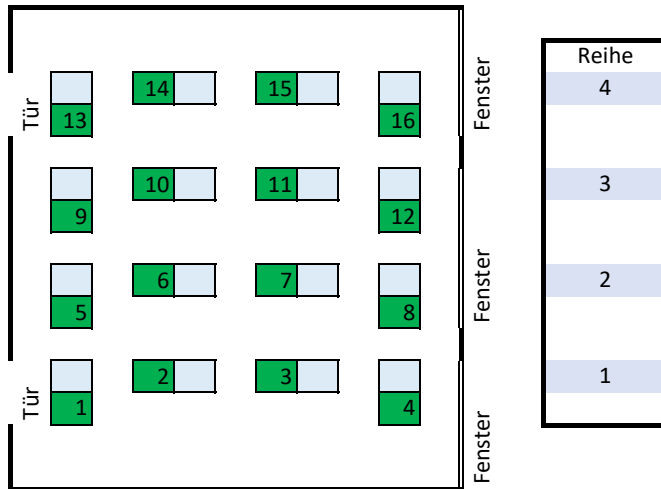

LS4 - R.327

	R	C
Reihe 4		4
Reihe 3		4
Reihe 2		4
Reihe 1		4
Summe	0	16

Legende

Bei Bedarf: Zusatzinformation

- R Reguläre Anzahl
- C coronabedingte Anzahl

Daten zum Raum

Gebäude:	LS4	
Raumnummer:	#327	
Raumname:	R.327	
Anzahl Sitzplätze regulär:		40
Quadratmeter:	77,78	

CORONA	
Anzahl Plätze:	16

Tischgröße	
Länge:	
Breite:	