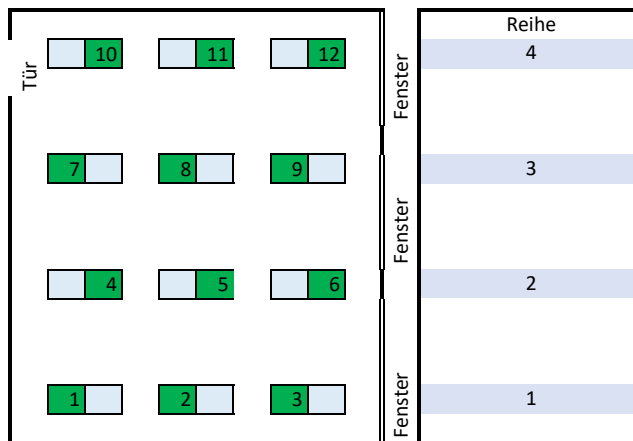

LS6 - R.7-9

Anzahl Sitzplätze/Reihe		
	R	C
Reihe 4		3
Reihe 3		3
Reihe 2		3
Reihe 1		3
Summe	0	12

Legende

Bei Bedarf: Zusatzinformation

- R Reguläre Anzahl
- C coronabedingte Anzahl

Daten zum Raum

Gebäude:	LS6
Raumnummer:	#7-9
Raumname:	R.7-9
Anzahl Sitzplätze regulär:	30
Quadratmeter:	94,33

CORONA
Anzahl Plätze: 12

Tischgröße
Länge:
Breite: