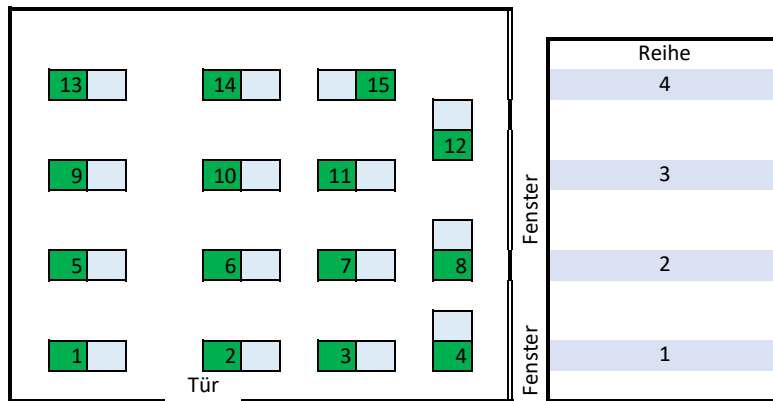

# LS8 - R.126-128

Reihe
4
3
2
1

Anzahl Sitzplätze/Reihe	
R	C
	3
	4
	4
	4
<b>Summe</b>	<b>15</b>

## Legende

Fenster	hellblau	Sitz mit Tisch
Eingang	weiß	Sitz ohne Tisch
Notausgang	orange	Rollstuhl
		Pult
	Stand	09.06.2020

## Daten zum Raum

Gebäude:	LS8
Raumnummer:	#126-128
Raumname:	R.126-128
Anzahl Sitzplätze regulär:	50
Quadratmeter:	128,75

<b>CORONA</b>	
Anzahl Plätze:	15

Tischgröße
Länge:
Breite: