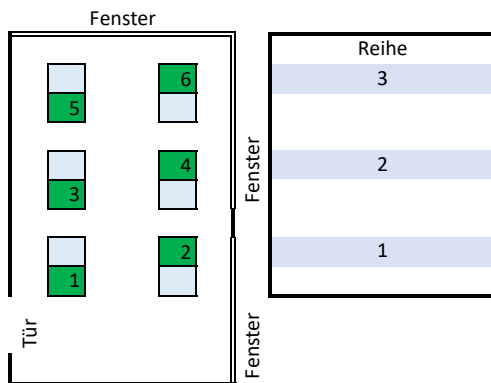

LS8 - R.134

| Anzahl Sitzplätze/Reihe | |
|-------------------------|----------|
| R | C |
| | 2 |
| | 2 |
| | 2 |
| Summe | 6 |

Legende

| | |
|-------------------------------|-----------------------|
| hellblau | Sitz mit Tisch |
| weiß | Sitz ohne Tisch |
| orange | Rollstuhl |
| | Pult |
| Stand | 09.06.2020 |
| Bei Bedarf: Zusatzinformation | |
| R | Reguläre Anzahl |
| C | coronabedingte Anzahl |

Daten zum Raum

| | |
|----------------------------|----------|
| Gebäude: | LS8 |
| Raumnummer: | #134 |
| Raumname: | R.134 |
| Anzahl Sitzplätze regulär: | 15 |
| Quadratmeter: | 26,08 |
| CORONA | |
| Anzahl Plätze: | 6 |
| Tischgröße | |
| Länge: | |
| Breite: | |