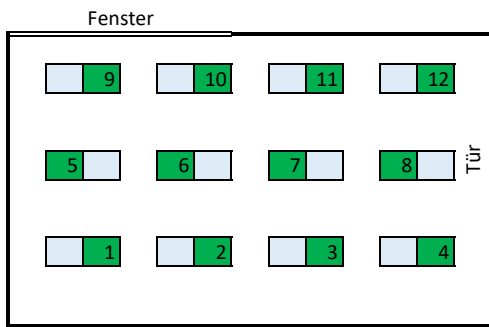

LS8 - R.401

Reihe
3
2
1

Anzahl Sitzplätze/Reihe	
R	C
	4
	4
	4
Summe	0 12

Legende

Fenster	Eingang	Notausgang	hellblau	Sitz mit Tisch
			weiß	Sitz ohne Tisch
			orange	Rollstuhl
				Pult
			Stand	09.06.2020
Bei Bedarf: Zusatzinformation				
R Reguläre Anzahl C coronabedingte Anzahl				

Daten zum Raum

Gebäude:	LS8
Raumnummer:	#401
Raumname:	R.401
Anzahl Sitzplätze regulär:	38
Quadratmeter:	49,19

CORONA
Anzahl Plätze: 12

Tischgröße
Länge:
Breite: