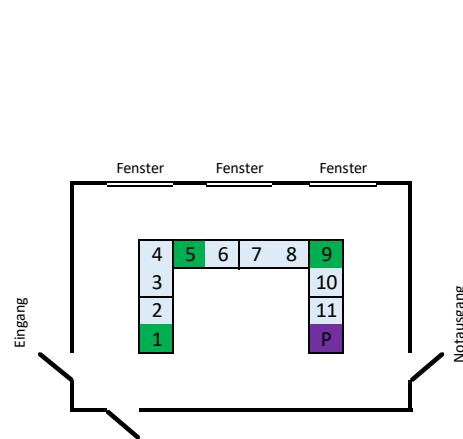

MES 11, Seminarraum 2. OG

Reihe
1

39

Anzahl Sitzplätze/Reihe	
R	C
11	3
Summe	11 3

Ca. 25-30 Stühle stehen gestapelt im Raum.

Legende

hellblau	Sitz mit Tisch
weiß	Sitz ohne Tisch
orange	Rollstuhl
	Pult
Stand	09.06.2020

Bei Bedarf: Zusatzinformation

R	Reguläre Anzahl
C	coronabedingte Anzahl

Daten zum Raum

Gebäude:	MES 11
Raumnummer:	SR 2. OG
Raumname:	
Anzahl Sitzplätze regulär:	11
Quadratmeter:	39,65

CORONA	
Anzahl Plätze:	3

Tischgröße	
Tiefe:	60cm
Breite:	120cm

Fenster
 Eingang
 Notausgang