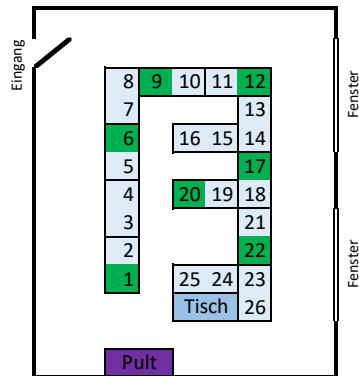

MES 6, SR 1. OG

Anzahl Sitzplätze/Reihe	
R	C
26	7
Summe	7

Legende

hellblau	Sitz mit Tisch
weiß	Sitz ohne Tisch
orange	Rollstuhl
lila	Pult

Stand 09.06.2020

Bei Bedarf: Zusatzinformation

R Reguläre Anzahl

C coronabedingte Anzahl

Daten zum Raum

Gebäude:	MES 6
Raumnummer:	SR 1. OG
Raumname:	
Anzahl Sitzplätze regulär:	26
Quadratmeter:	62,78

CORONA	
Anzahl Plätze:	7

Tischgröße	
Tiefe:	70cm
Breite:	140cm

Fenster

Eingang

Notausgang