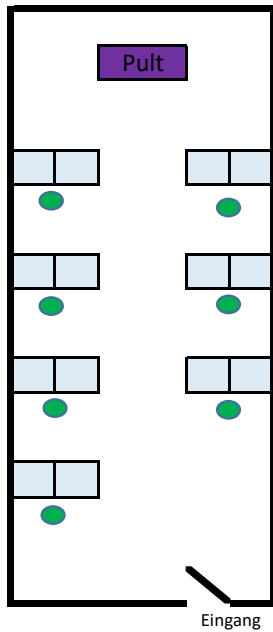

# Neufeldtstr. 10/ Geb. 32, Raum 114 "Konferenzraum"

Reihe
4
3
2
1

Anzahl Sitzplätze/Reihe		
	R	C
	4	2
	4	2
	4	2
	2	1
<b>Summe</b>	<b>14</b>	<b>7</b>

## Legende

hellblau	Sitz mit Tisch
weiß	Sitz ohne Tisch
orange	Rollstuhl
lila	Pult
Stand	12.06.2020

## Daten zum Raum

Gebäude:	Neufeldstraße 10
Raumnummer:	R.114
Raumname:	
Anzahl Sitzplätze regulär:	20
Quadratmeter:	48

<b>CORONA</b>	
Anzahl Plätze:	7

<b>Tischgröße</b>	
Tiefe:	60cm
Breite:	140cm