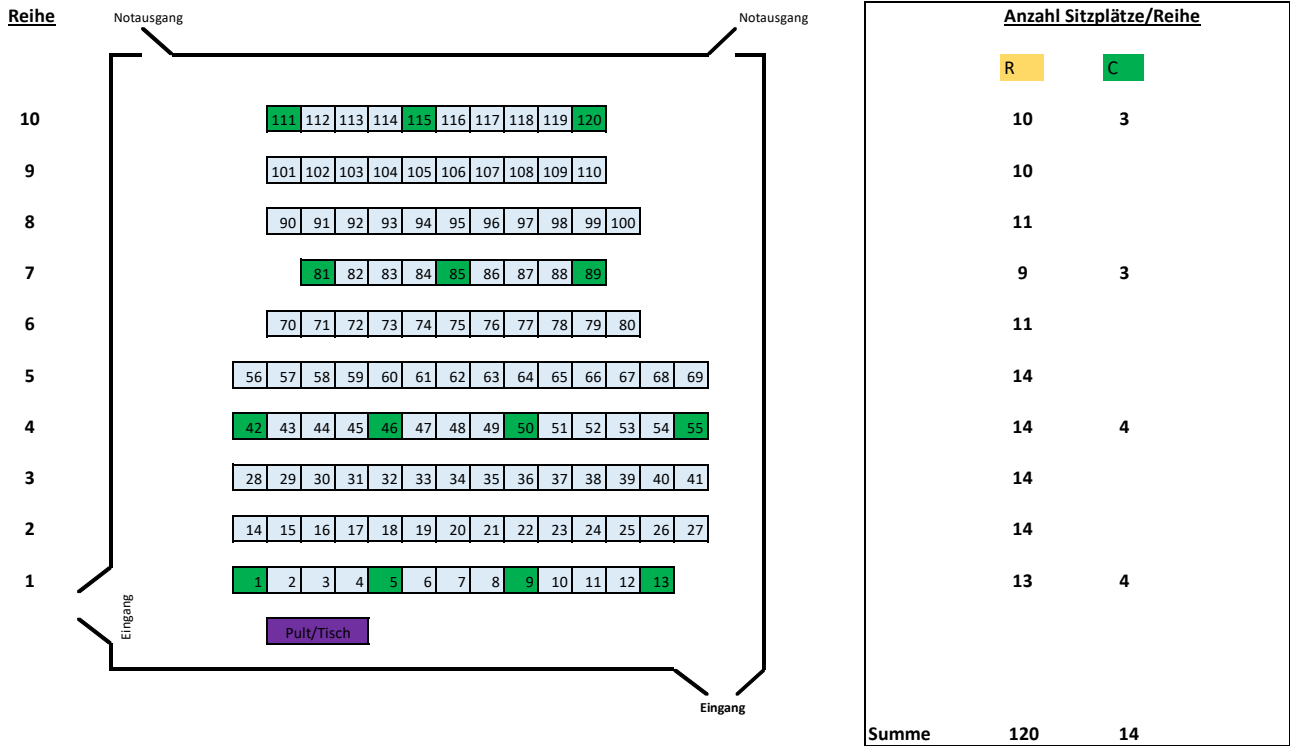

OS 62, R 10 Hörsaal IPN

Legende

hellblau	Sitz mit Tisch
weiß	Sitz ohne Tisch
orange	Rollstuhl
	Pult

Stand 09.06.2020

Bei Bedarf: Zusatzinformation

R	Reguläre Anzahl
C	coronabedingte Anzahl

Daten zum Raum

Gebäude:	OS 62
Raumnummer:	R. 10
Raumname:	Hörsaal IPN
Anzahl Sitzplätze regulär:	120
Quadratmeter:	124,31

CORONA	
Anzahl Plätze:	14

Tischgröße	klappbar
Tiefe:	32 cm
Breite:	54 cm