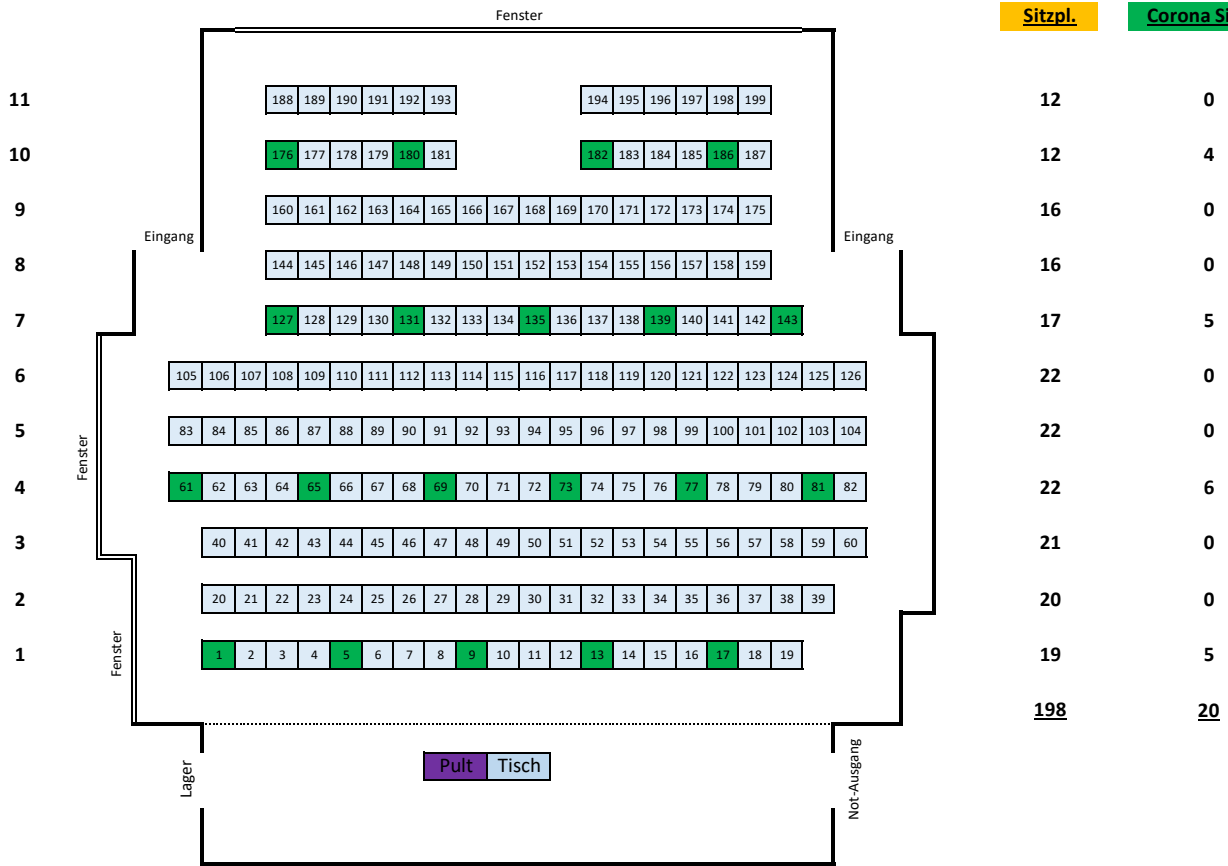

OS40 - Hebbel-Hörsaal

Reihe

	Sitzpl.	Corona Sitzpl.
11		
10		
9		
8		
7		
6		
5		
4		
3		
2		
1		
12	12	0
16	16	0
17	17	5
22	22	0
22	22	0
22	22	6
21	21	0
20	20	0
19	19	5
198	198	20

Legende

hellblau	Sitz mit Tisch
weiß	Sitz ohne Tisch
orange	Rolliplatz
	Pult
Stand: 26.05.2020	

Daten zum Raum

Gebäude:	OS40
Raumnummer:	
Raumname:	Hebbel-Hörsaal
Anzahl Sitzplätze regulär:	198
Quadratmeter:	200,11

CORONA	
Anzahl Plätze:	20

Tischgröße	
Länge:	Durchgängige Reihe
Breite:	21 cm