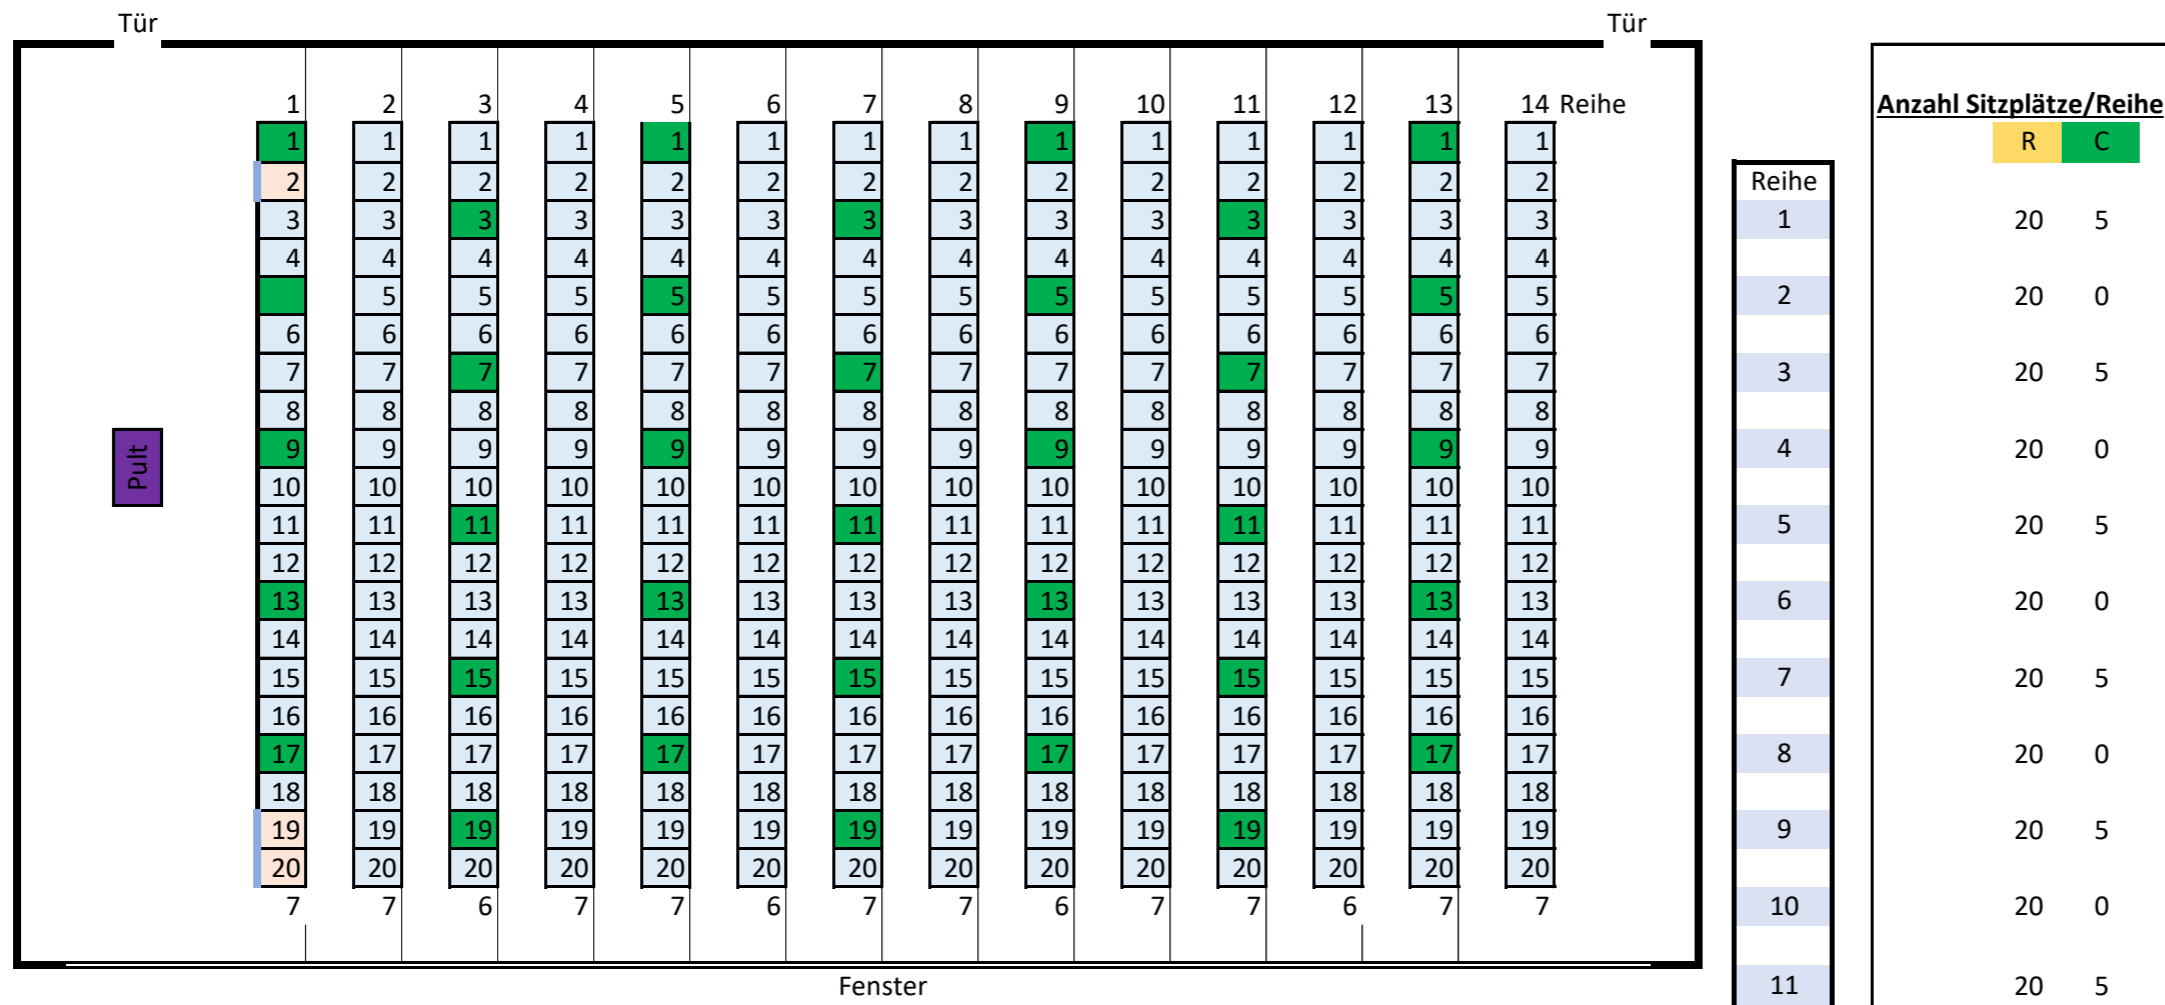

# OS75 - Hörsaal 1 35 Plätze

## Legende

hellblau	Sitz mit Tisch
weiß	Sitz ohne Tisch
orange	Rollstuhl
Pult	Pult
Stand	22.06.2020

Bei Bedarf: Zusatzinformation

- R** Reguläre Anzahl
- C** coronabedingte Anzahl

## Daten zum Raum

Gebäude:	OS75
Raumnummer:	
Raumname:	Hörsaal 1
Anzahl Sitzplätze regulär:	280
Quadratmeter:	250,11

<b>CORONA</b>	
Anzahl Plätze:	35

Tischgröße
Länge:
Breite: