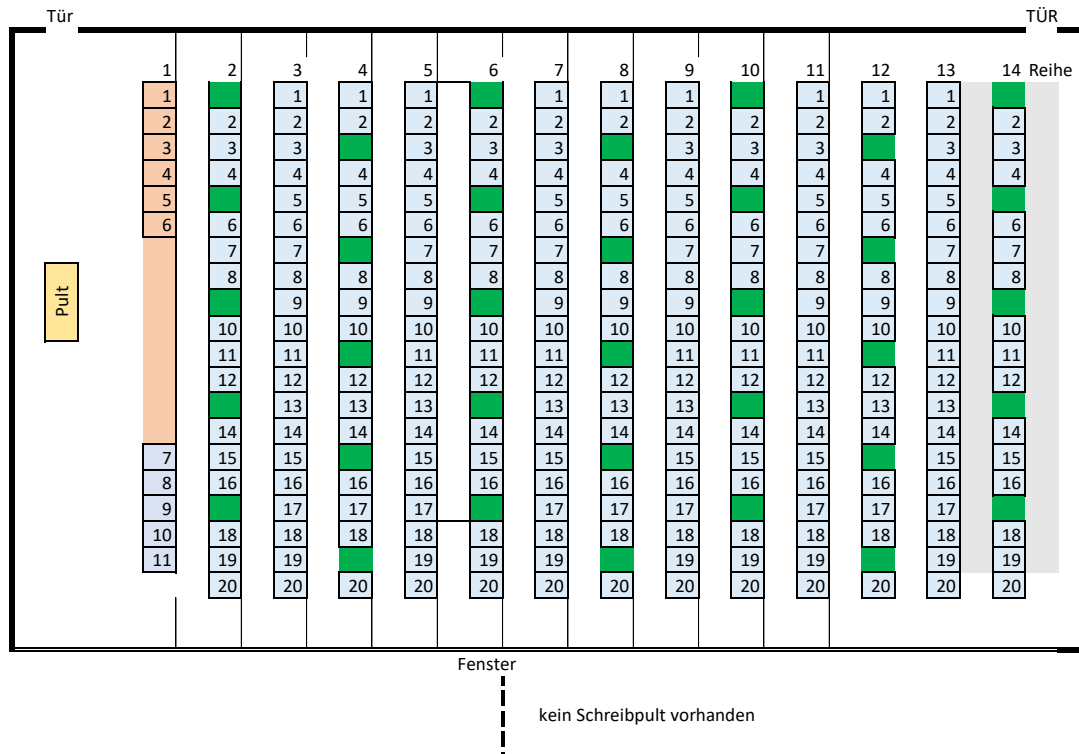

# OS75 - Hörsaal 2 35 Plätze

Reihe	Anzahl Sitzplätze/Reihe	
	R	C
1	11	0
2	20	5
3	20	0
4	20	5
5	20	0
6	20	5
7	20	0
8	20	5
9	20	0
10	20	5
11	20	0
12	20	5
13	20	0
14	20	5
Summe	271	35

## Legende

Fenster
Eingang
Notausgang

hellblau	Sitz mit Tisch
weiß	Sitz ohne Tisch
orange	Rollstuhl
gelb	Pult

Stand 09.06.2020

Bei Bedarf: Zusatzinformation

R Reguläre Anzahl  
C coronabedingte Anzahl

## Daten zum Raum

Gebäude:	OS75
Raumnummer:	
Raumname:	Hörsaal 2
Anzahl Sitzplätze regulär:	271
Quadratmeter:	249,74

CORONA	
Anzahl Plätze:	35

Tischgröße	
Länge:	
Breite:	