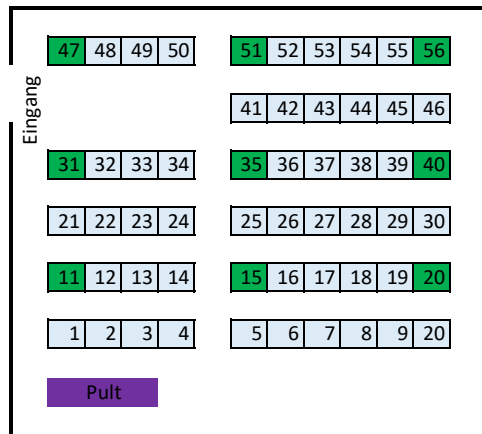

OS75 - S2 R. 168

Anzahl Sitzplätze/Reihe		
	R	C
Reihe 6	10	3
Reihe 5	6	0
Reihe 4	10	3
Reihe 3	10	0
Reihe 2	10	3
Reihe 1	10	0
Summe	56	9

Legende

hellblau	Sitz mit Tisch
weiß	Sitz ohne Tisch
orange	Rollstuhl
Pult	
Stand	09.06.2020
Bei Bedarf: Zusatzinformation	
R	Reguläre Anzahl
C	coronabedingte Anzahl

Daten zum Raum

Gebäude:	OS75 S2
Raumnummer:	168
Raumname:	Raum 168
Anzahl Sitzplätze regulär:	56
Quadratmeter:	75,04

CORONA	
Anzahl Plätze:	9

Tischgröße	
Länge:	
Breite:	