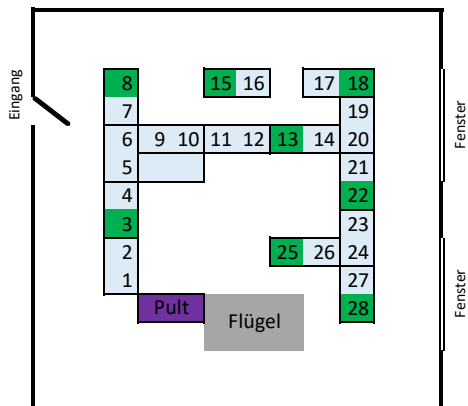

RHS 3, R. 106

Reihe
1

Anzahl Sitzplätze/Reihe	
R	C
28	8
Summe	8

Legende

hellblau	Sitz mit Tisch
weiß	Sitz ohne Tisch
orange	Rollstuhl
	Pult
Stand	09.06.2020

Bei Bedarf: Zusatzinformation

R Reguläre Anzahl

C coronabedingte Anzahl

Daten zum Raum

Gebäude:	RHS 3
Raumnummer:	R. 106
Raumname:	
Anzahl Sitzplätze regulär:	28
Quadratmeter:	72,04

CORONA	
Anzahl Plätze:	8

Tischgröße	
Tiefe:	60cm
Breite:	120cm

Fenster
Eingang

Notausgang