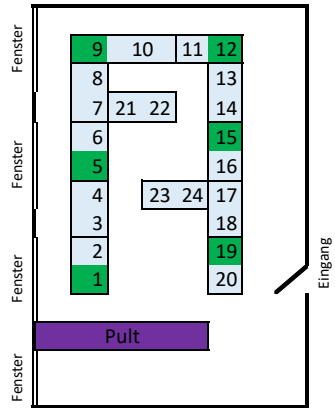

WR 425, R. 10, Seminarraum 2

Reihe
1

Anzahl Sitzplätze/Reihe	
R	C
24	6
Summe	24
	6

Legende

	Fenster
	Eingang
	Notausgang
hellblau	Sitz mit Tisch
weiß	Sitz ohne Tisch
orange	Rollstuhl
orange	Pult
Stand	09.06.2020

Bei Bedarf: Zusatzinformation

R	Reguläre Anzahl
C	coronabedingte Anzahl

Daten zum Raum

Gebäude:	WR 425
Raumnummer:	R. 10
Raumname:	Seminarraum 2
Anzahl Sitzplätze regulär:	24
Quadratmeter	59,08

CORONA	
Anzahl Plätze:	6

Tischgröße	
Tiefe:	70cm
Breite:	140cm
Tiefe:	80cm
Breite:	160cm