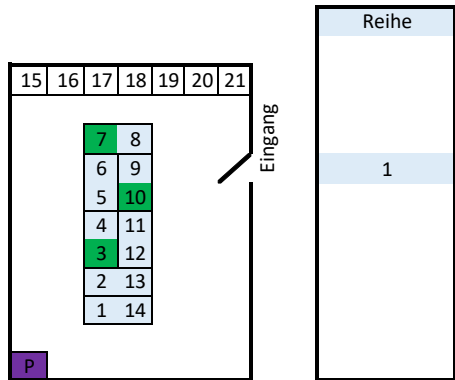

# WSP 1, R. 309 - Erich Schneider-Raum

Anzahl Sitzplätze/Reihe	
R	C
21	3
<b>Summe</b>	<b>21 3</b>

## Legende

- Fenster
- Eingang
- Notausgang
- hellblau Sitz mit Tisch
- weiß Sitz ohne Tisch
- orange Rollstuhl
- Pult
- Stand 09.06.2020
- Bei Bedarf: Zusatzinformation
- R Reguläre Anzahl
- C coronabedingte Anzahl

## Daten zum Raum

Gebäude:	WSP 1
Raumnummer:	R. 309
Raumname:	Erich-Schneider-Raum
Anzahl Sitzplätze regulär:	21
Quadratmeter:	28,7

<b>CORONA</b>	
Anzahl Plätze:	3

<b>Tischgröße</b>	
Tiefe:	70cm
Breite:	140cm