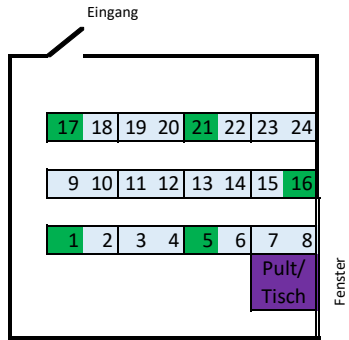

WSP 1, R. 506

Reihe
3
2
1

Anzahl Sitzplätze/Reihe		
	R	C
	8	2
	8	1
	8	2
Summe	24	5

Legende

hellblau	Sitz mit Tisch
weiß	Sitz ohne Tisch
orange	Rollstuhl
lila	Pult
Stand	09.06.2020

Bei Bedarf: Zusatzinformation

R Reguläre Anzahl

C coronabedingte Anzahl

Daten zum Raum

Gebäude:	WSP 1
Raumnummer:	R. 506
Raumname:	
Anzahl Sitzplätze regulär:	24
Quadratmeter:	46,55

CORONA	
Anzahl Plätze:	5

Tischgröße	
Tiefe:	60cm
Breite:	120cm

Fenster

Eingang

Notausgang

Fenster