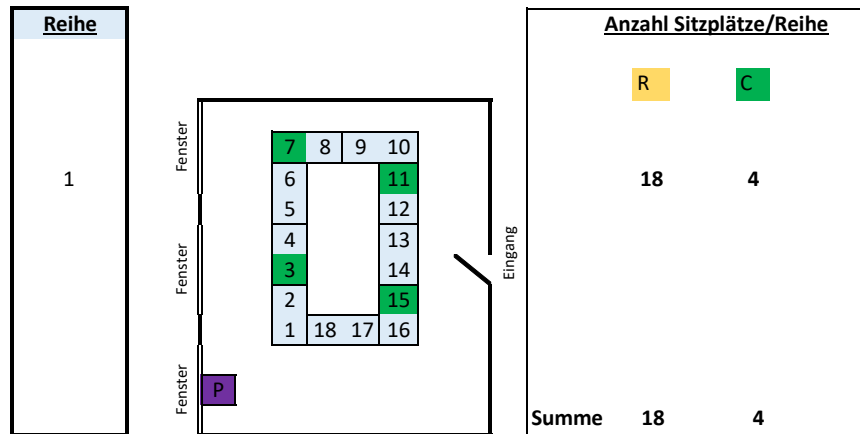

# WSP 2, R. 110

Notausgang

## Legende

hellblau	Sitz mit Tisch
weiß	Sitz ohne Tisch
orange	Rollstuhl
	<b>Pult</b>
Stand	09.06.2020

Bei Bedarf: Zusatzinformation

**R** Reguläre Anzahl

**C** coronabedingte Anzahl

## Daten zum Raum

Gebäude:	WSP 2
Raumnummer:	R. 110
Raumname:	
Anzahl Sitzplätze regulär:	18
Quadratmeter:	45,51

<b>CORONA</b>	
Anzahl Plätze:	4

<b>Tischgröße</b>	
Tiefe:	60cm
Breite:	120cm