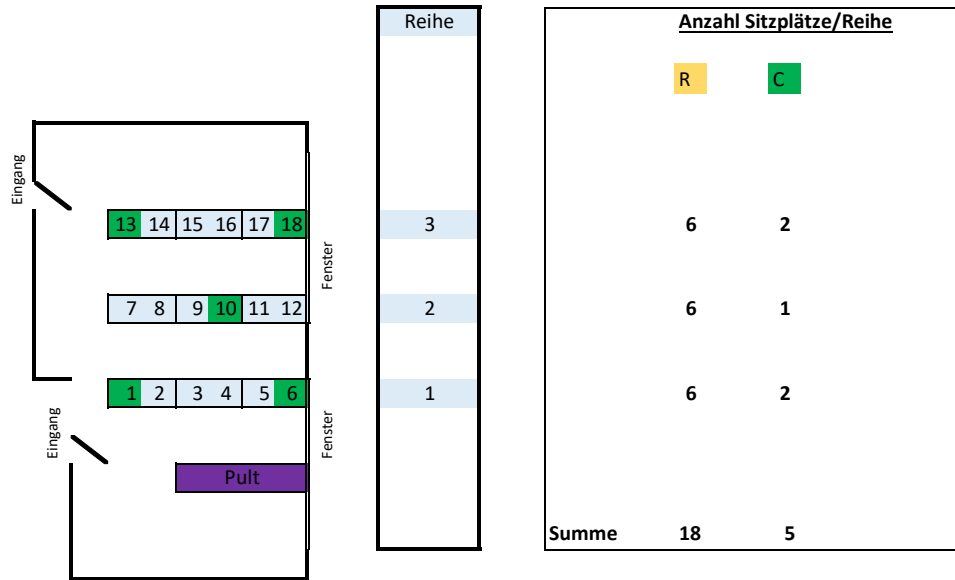

# WSP 6, R. 209/210 SR EE/Vk groß

## Legende

hellblau	Sitz mit Tisch
weiß	Sitz ohne Tisch
orange	Rollstuhl
	Pult
Stand	09.06.2020

## Daten zum Raum

Gebäude:	WSP 6
Raumnummer:	R. 209/210
Raumname:	SR EE/Vk groß
Anzahl Sitzplätze regulär:	18
Quadratmeter:	57,44

<b>CORONA</b>	
Anzahl Plätze:	5

<b>Tischgröße</b>	
Tiefe:	70cm
Breite:	140 cm