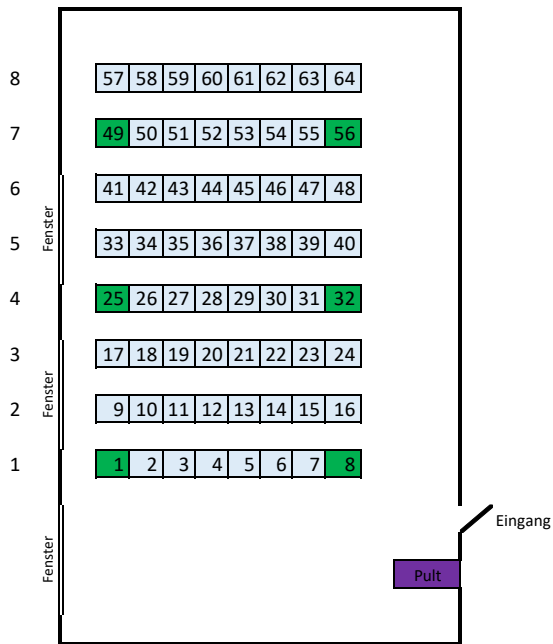

WSP 2, R 214 Adelbert-Matthaei-Hörsaal

Reihe

Anzahl Sitzplätze/Reihe	
R	C
8	
8	2
8	
8	
8	2
8	
8	
8	2
Summe	64
	6

Legende

hellblau	Sitz mit Tisch
weiß	Sitz ohne Tisch
orange	Rollstuhl
	Pult

Stand 09.06.2020

Bei Bedarf: Zusatzinformation

R Reguläre Anzahl

C coronabedingte Anzahl

Daten zum Raum

Gebäude:	WSP 2
Raumnummer:	R. 214
Raumname:	Adelbert-Matthaei-Hörsaal
Anzahl Sitzplätze regulär:	64
Quadratmeter:	57,72

CORONA
Anzahl Plätze: 6

Tischgröße	
Tiefe:	24 cm
Breite:	ganze Reihe fest verbaut