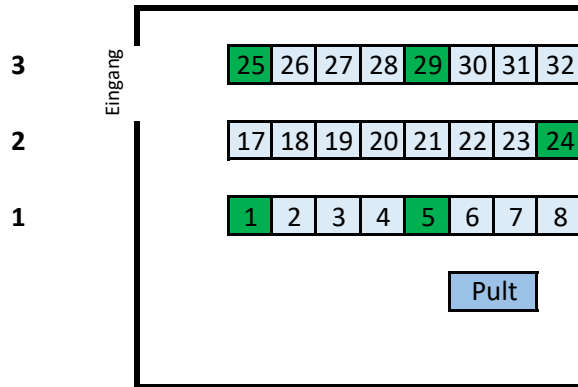

WSP3 - Seminarraum 1

Reihe

Sitzpl.

Corona Sitzpl.

8	2
8	1
8	2
<u>24</u>	<u>5</u>

Legende

hellblau	Sitz mit Tisch
weiß	Sitz ohne Tisch
orange	Rolliplatz

Stand: 27.05.2020

Daten zum Raum

Gebäude:	WSP3
Raumnummer:	
Raumname:	Seminarraum 1
Anzahl Sitzplätze regulär:	24
Quadratmeter:	43,65

CORONA
Anzahl Plätze: 5

Tischgröße
Länge: 120 cm
Breite: 60 cm