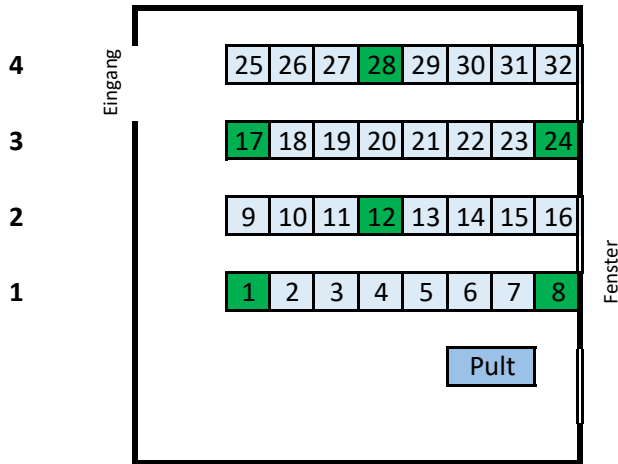

# WSP3 - Seminarraum 2

Reihe

Sitzpl.

Corona Sitzpl.

8

1

8

2

8

1

8

2

32

6

Legende

hellblau	Sitz mit Tisch
weiß	Sitz ohne Tisch
orange	Rolliplatz

Stand: 27.05.2020

Daten zum Raum

<b>Gebäude:</b>	WSP3
<b>Raumnummer:</b>	
<b>Raumname:</b>	Seminarraum 2
<b>Anzahl Sitzplätze regulär:</b>	32
<b>Quadratmeter:</b>	51,62

<b>CORONA</b>
Anzahl Plätze: 6

<b>Tischgröße</b>
Länge: 120 cm
Breite: 60 cm