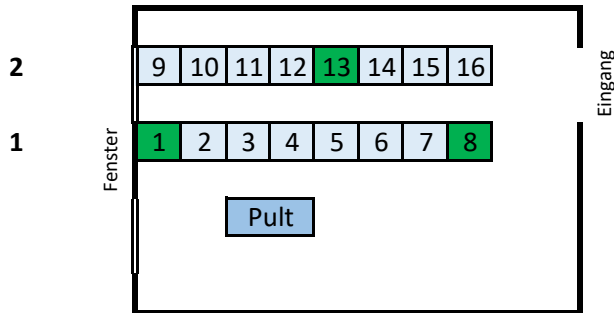

WSP3 - Seminarraum 3

Reihe

	Sitzpl.	Corona Sitzpl.
2	8	1
1	8	2
	<u>16</u>	<u>3</u>

Legende

- hellblau Sitz mit Tisch
- weiß Sitz ohne Tisch
- orange Rolliplatz

Stand: 27.05.2020

Daten zum Raum

Gebäude:	WSP3
Raumnummer:	
Raumname:	Seminarraum 3
Anzahl Sitzplätze regulär:	16
Quadratmeter:	34,47

CORONA
Anzahl Plätze: 3

Tischgröße
Länge: 120 cm
Breite: 60 cm