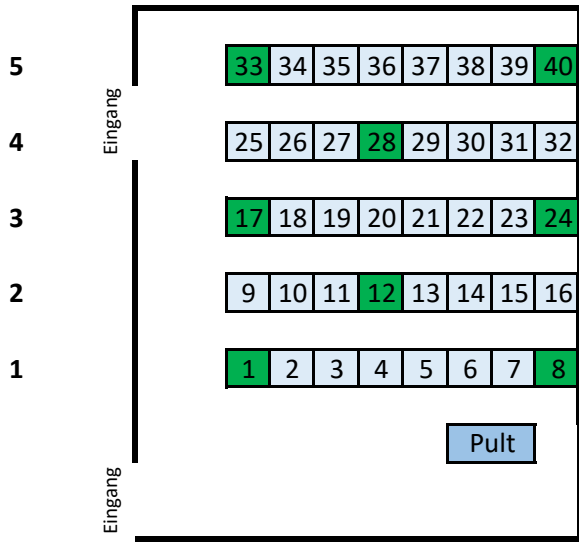

WSP3 - Seminarraum 9

Reihe

Sitzpl.

Corona Sitzpl.

8	2
8	1
8	2
8	1
8	2
<u>40</u>	<u>8</u>

Legende

- hellblau Sitz mit Tisch
- weiß Sitz ohne Tisch
- orange Rolliplatz

Stand: 27.05.2020

Daten zum Raum

Gebäude:	WSP3
Raumnummer:	
Raumname:	Seminarraum 9
Anzahl Sitzplätze regulär:	40
Quadratmeter:	64,19

CORONA
Anzahl Plätze: 8

Tischgröße
Länge: 120 cm
Breite: 60 cm