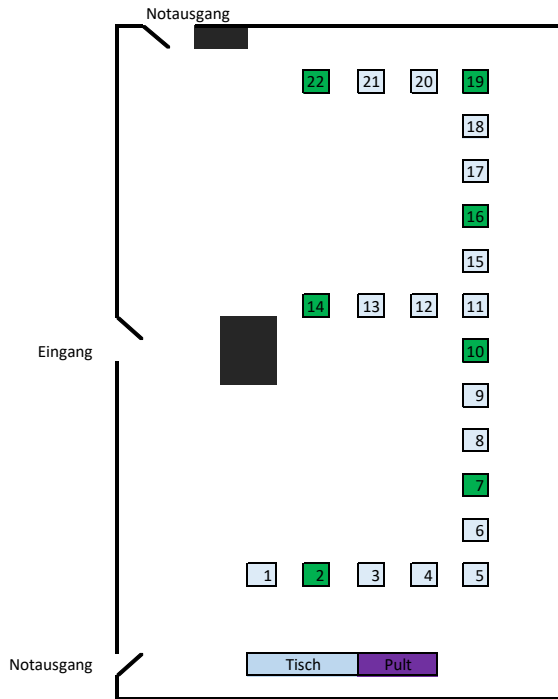

WR 400, R. 02.05 - International Center
Seminarraum

Anzahl Sitzplätze/Reihe	
R	C
4	2
1	
1	
1	1
1	
4	1
1	1
1	
1	
1	1
1	
5	1
Summe	22
	7

Legende

hellblau	Sitz mit Tisch
weiß	Sitz ohne Tisch
orange	Rollstuhl
	Pult

Stand 09.06.2020

Bei Bedarf: Zusatzinformation

R	Reguläre Anzahl
C	coronabedingte Anzahl

Daten zum Raum

Gebäude:	WR 400
Raumnummer:	R. 02.05
Raumname:	SR. Int. Center
Anzahl Sitzplätze regulär:	22
Achtung: Dieser Raum ist nicht öffentlich zugänglich und wird nur durch das International Center vergeben.	
Quadratmeter:	57,25

CORONA	Anzahl Plätze: 7
--------	------------------

Tischgröße	Tiefe: 70 cm
	Breite: 140cm

Fenster
Eingang
Notausgang